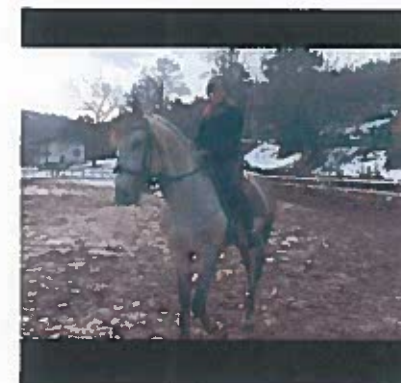

Proponiamo uno sconto sui servizi da noi offerti dietro presentazione della tessera soci del CRAL Alenia Spazio

Offerta per il CRAL Alenia Spazio

Lezione equitazione di base per adulti e bambini a cavallo
(50 minuti)

- Prezzo di listino 20 €
- Per soci del CRAL Alenia Spazio 15 €

Lezione equitazione di base per bambini con il pony
(30 minuti)

- Prezzo di listino 10 €
- Per soci CRAL Alenia Spazio 8 €

Pacchetto di 10 lezioni equitazione di base a cavallo

- Prezzo di listino 200 €
- Prezzo soci CRAL Alenia Spazio 150 €

Pacchetto di 10 lezione equitazione di base con il pony

- Prezzo di listino 100 €
- Prezzo soci CRAL Alenia Spazio 80 €

Passeggiata a cavallo per adulti e ragazzi sopra i 14 anni (60 minuti)