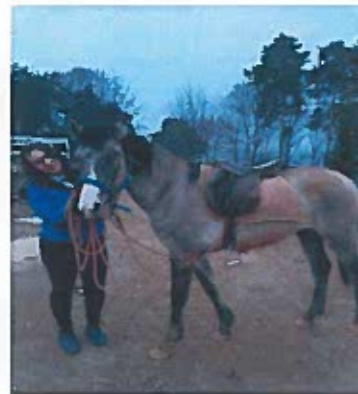

Passeggiata a cavallo per adulti e ragazzi sopra i 14 anni (60 minuti)

- Prezzo di listino 20 €
- Prezzo soci CRAL Alenia Spazio 15 €

CRAL ALENIA SPAZIO TORINO

X IL PRESS